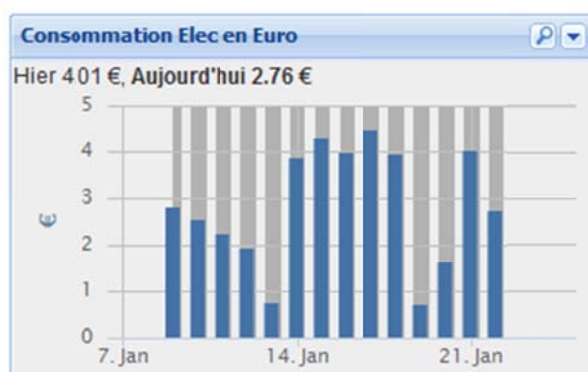

L'information, disponible en temps réel, est visualisable par mois, par semaine, par jour ou même par heure, au libre choix de l'utilisateur.

La solution eedomus est accessible dès 299€ TTC

Box eedomus

Thermostat compatible

Connected Object vous remercie de l'intérêt que vous portez à ses innovations et à son actualité. N'hésitez pas à nous contacter pour de plus amples renseignements.

Où trouver la box eedomus ?

La **box eedomus**, les périphériques ou les packs sont disponibles sur le site www.eedomus.com/shop et sur ceux de ses partenaires en ligne. La box est accessible dès 299€ TTC à laquelle s'ajoute des périphériques à partir de 30€, ou des thermostats. Des packs sont accessibles à partir de 399€. Afin de bénéficier de fonctionnalités plus avancées, un abonnement mensuel, optionnel et sans engagement, de 5,90€ vous permet de bénéficier de l'envoi de SMS en cas d'alerte, d'un stockage d'images et de données en ligne.

A propos de Connected Object

Le box eedomus est la solution grand public de la société française Connected Object. Cette société labélisée Jeune Entreprise Innovante est spécialisée dans l'habitat intelligent et a été fondée en 2009 par plusieurs ingénieurs. Elle est localisée à Paris.

Pour davantage d'information sur la solution eedomus : www.eedomus.com.

CONTACTS PRESSE

Connected Object SAS
tel : 01 84 16 14 40
Site Internet : www.connectedobject.com

Contact Presse : Benoit Guennee

presse@connectedobject.com