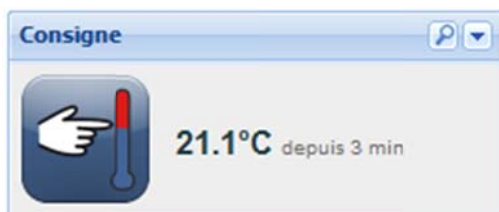

Une vraie mesure du niveau de confort

Le suivi continu de la température permet de comprendre de manière objective quel est le niveau de confort, sans passer son temps à vérifier le thermostat. **On peut, ainsi ajuster précisément la température idéale, en évitant les surchauffes inutiles.**

Comprendre sa consommation énergétique

Connaître ses dépenses - **en EURO et chaque JOUR** - est la meilleure manière d'être sensibilisé à la maîtrise de l'énergie et du chauffage.

Les montants sont de quelques euros ou de quelques dizaines d'euro, mais s'additionnent jour après jour !

Visualiser sa consommation d'énergie influence notre comportement, avec un gain de plus de 5%.

eedomus permet de visualiser l'énergie en Watt, m3 de gaz, litre de fuel. La plupart des compteurs d'énergie, et même d'eau, peuvent donc être suivis.