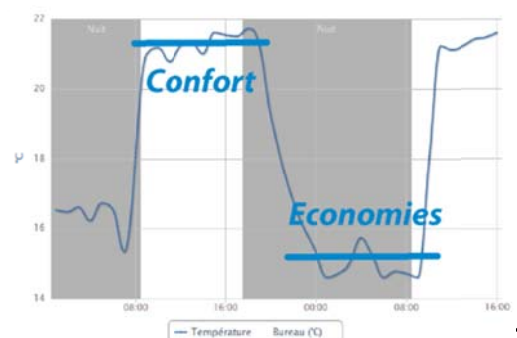

CONTACTS PRESSE

Contact Presse : Benoit Guennec
presse@connectedobject.com

Connected Object SAS
tel : 01 84 16 14 40
Site Internet : www.connectedobject.com